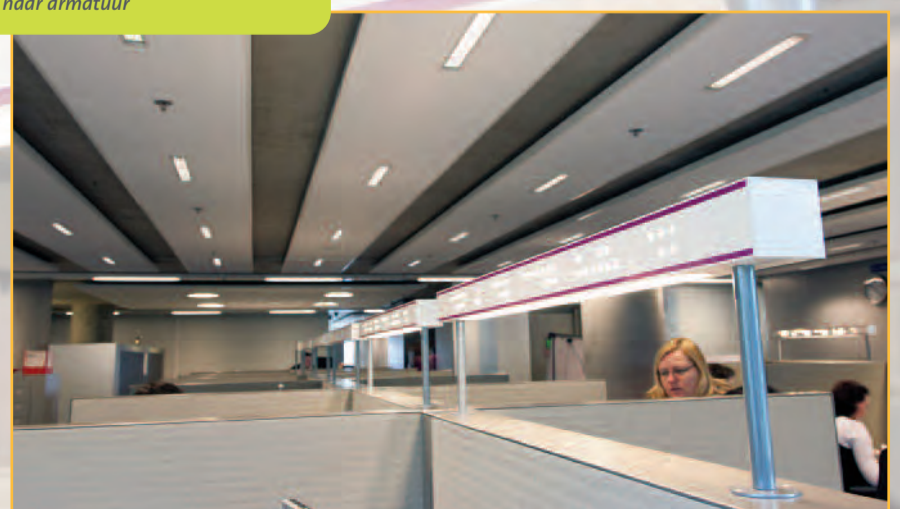

Vorm, sfeer en uniek maatwerk

Speciaal armatuur ontwikkeld, passend bij interieurconcept

Sinds voorjaar 2011 hebben de Dienst Uitvoering Onderwijs (DUO) en de Belastingdienst beide hun intrek genomen in een nieuw en markant gebouw langs de zuidelijke ringweg in Groningen. Bij de door BI Select ontworpen, geproduceerde en gemonteerde verlichting in de gangzones in het hele gebouw hebben wij in onze vorige BIS Nieuws al stilgestaan. Ditmaal

aandacht voor de speciale armaturen bij de Belastingtelefoon in Groningen.

Samenwerking met UN Studio's

Met de levering van de armaturen op de belvloer bij de Belastingtelefoon heeft BI Select een knap staaltje maatwerk gerealiseerd. De op de wanden toegepaste

puntstructuur die doet denken aan brailleschrift komt in de armaturen terug. Vormgeving en beleving in de ruimte stonden centraal. De armaturen vormen een geheel met de rest van het interieur zijn in overleg ontwikkeld met de mensen van UN Studio's die verantwoordelijk zijn voor de architectuur van het gebouw.

verlichting - special
Belastingtelefoon Groningen

'Braille'-elementen in de ruimte vertaald naar armatuur