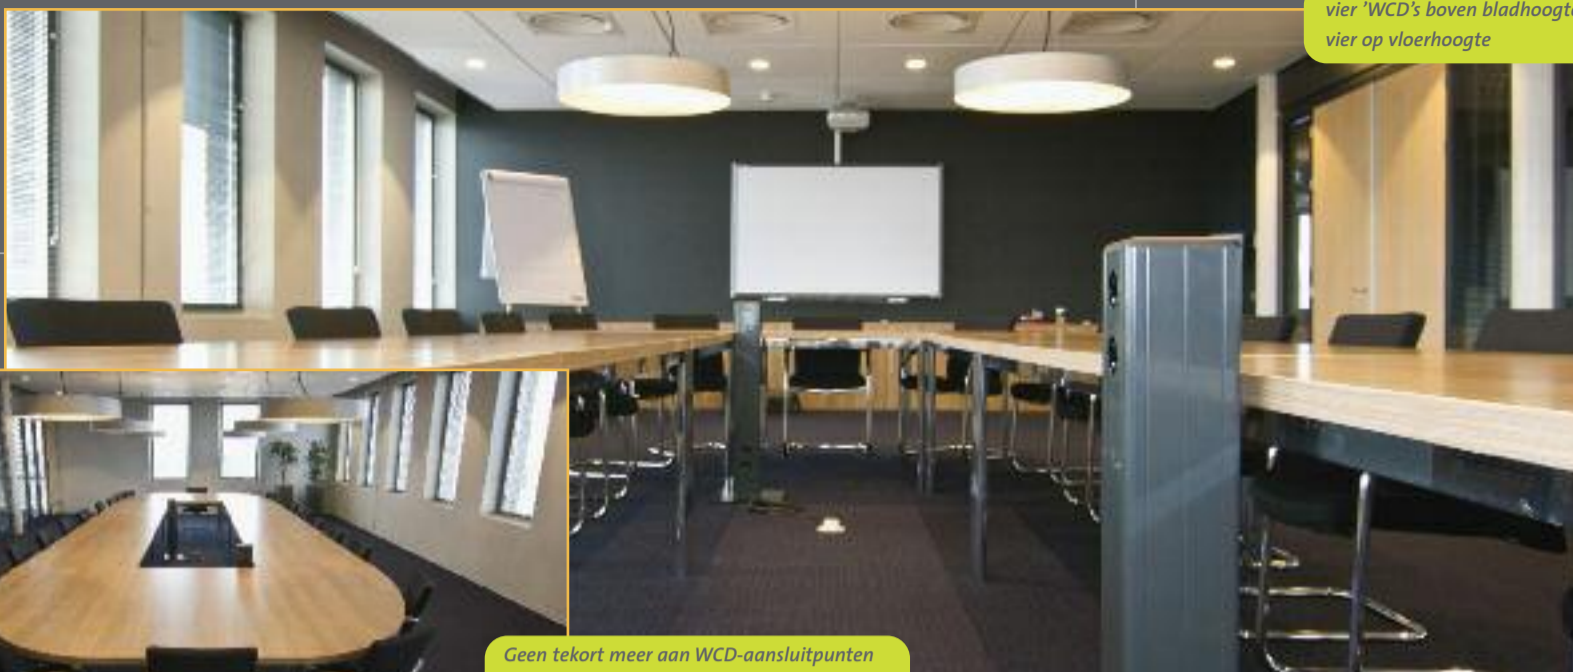

Verplaatsbare energiezuilen bij Pranger-Rosier

Pranger-Rosier Installaties heeft naast het hoofdkantoor in Dokkum in 2011 ook een vestiging in Leeuwarden geopend. In het pand zijn de modernste technieken toegepast zoals energiezuinige verlichting, zonnepanelen en warmtepompen. In de vergaderruimte was behoefte aan meer aansluitpunten voor beamer, laptops en dergelijke. Er is gekozen voor een oplossing van BI-Select. De verplaatsbare 'vergaderzuil' heeft zowel aan de voorzijde als achterzijde 2x twee WCD-aansluitpunten. Twee vlak boven het tafelblad, twee dichtbij de vloer. De antracietkleur sluit aan bij de kleur van de binnenwand.

Vergaderen kan nu ook met laptops bij de hand

vier 'WCD's boven bladhoogte en vier op vloerhoogte