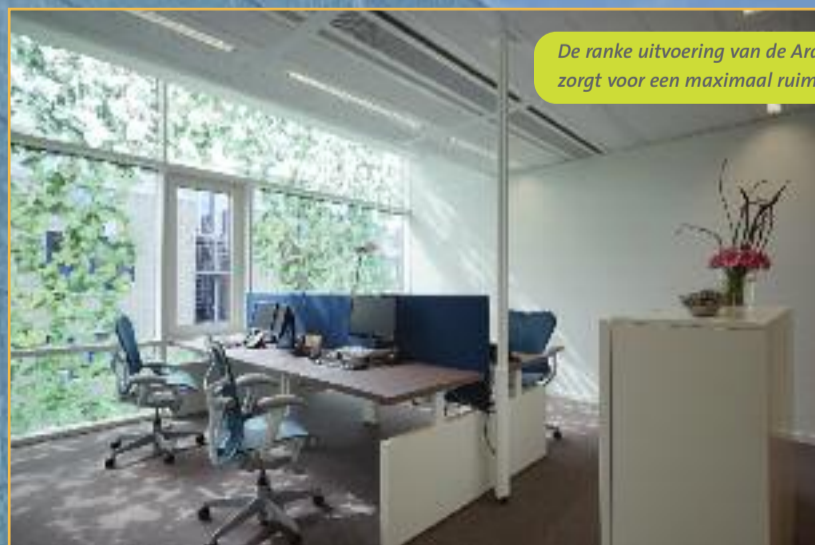

De zuilen zijn met verschillende invullingen - compleet stekerklaar geleverd.

De ranke uitvoering van de Arquatus I combizuil zorgt voor een maximaal ruimtelijk effect.