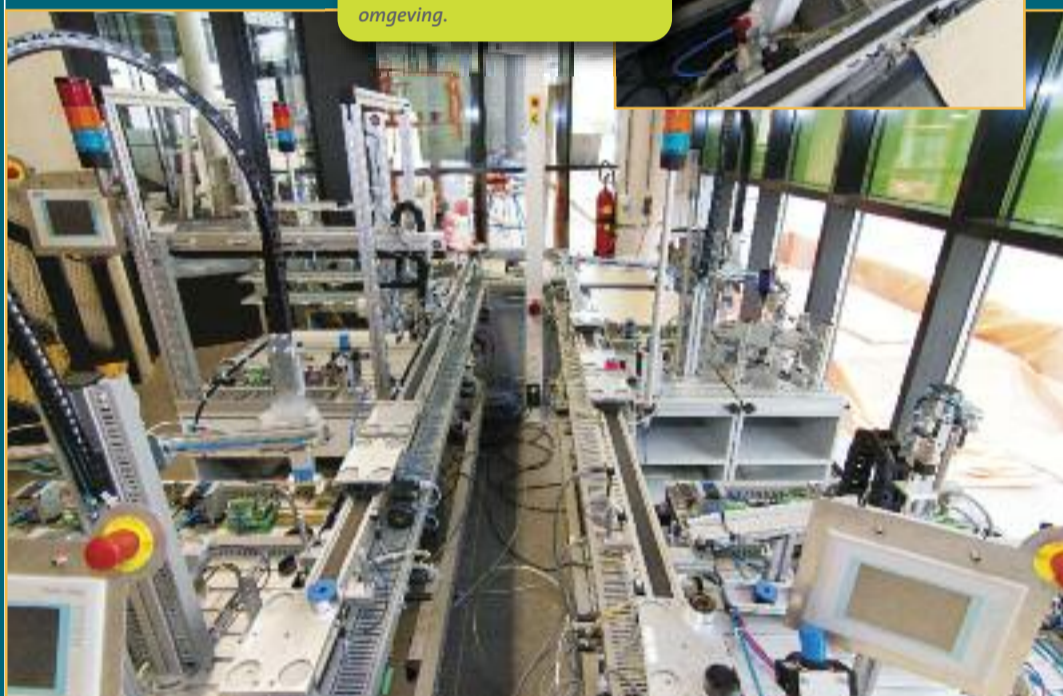

## Fraai staaltje maatwerk

Energiezuilen in alle soorten en maten

Bij ROC Friese poort heeft BI Select energiezuilen geleverd in alle soorten en maten. Een fraai staaltje maatwerk én meedenken met de klant. In de speciale industriële omgeving van de opleiding mechatronica zijn de meest uiteenlopende aansluitmogelijkheden gerealiseerd en in de kantooromgeving van de school zijn standaard combizuilen van BI Select toegepast.

▶ BP220 en BP90 combizuil, BP90 ROC Friese poort, Drachten

Uiteenlopende aansluitpunten gerealiseerd in mechatronica omgeving.

Standaard toepassingen in de kantooromgeving.