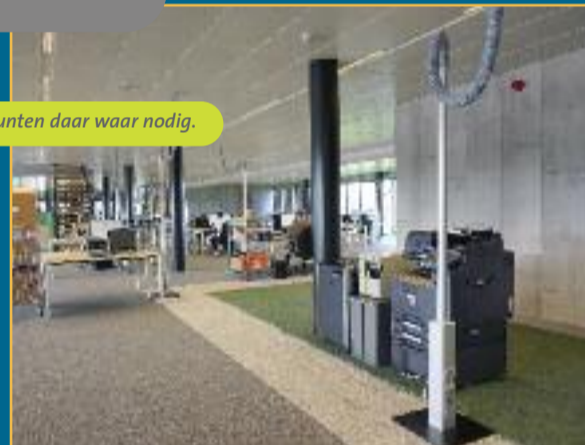

Luisteren naar wensen van klant

Twee nieuwe componenten toegevoegd aan bestaande combizuil

ING heeft in Amsterdam Zuidoost het voormalige Cisco-kantorencomplex betrokken in het Haarlerberg-park. Het pand is door ING geheel gerenoveerd en ingericht volgens 'Het Nieuwe Werken' (HNW). De BP220 combizuilen van BI Select passen uitstekend in dit concept. Vijftig van deze energiezuilen zijn

geleverd met speciale AV-uitwisseldekseks, waarbij het platte dekseltje kan worden uitgenomen en vervangen door een 'nonnenkapje': een speciaal vervaardigd doorvoerdekseks voor stugge HDMI kabels. De zuilen zijn in twee verschillende lengtes uitgevoerd en ook nog eens in zeer korte tijd geproduceerd én geleverd.

► BP220 combizuil met speciale voet, ING Bank Amsterdam

Combizuil past uitstekend in flexibel kantoorconcept.

Speciaal AV-deksel ontworpen en geproduceerd voor doorvoer van stugge HDMI kabels.

Op verzoek van de architect komt de ronde vorm van het kabeldoorvoerkanaal aan de bovenzijde terug in de speciale voet.

Flexibele en verplaatsbare zuil voor innovatieve lab situatie

IT-Bedrijf Vanboxtel BV heeft op het Boekosterrein in Boekel een grote uitbreiding gerealiseerd. In het pand van circa 3000 vierkante meter is een innovatief laboratorium gehuisvest, waar klanten de werking van de software van Vanboxtel in de praktijk kunnen zien. BI Select leverde een geanodiseerde, verplaatsbare flexzuil met een stabiele vloerplaat die binnen een

straal van circa anderhalve meter eenvoudig verplaatsbaar is. Om de kleurovergang van de geanodiseerde aluminium zuil met het metalen kopschot en de stalen buis goed te laten matchen is gebruik gemaakt van speciale blanke poedercoating. Het eindresultaat is zowel mooi als strak!